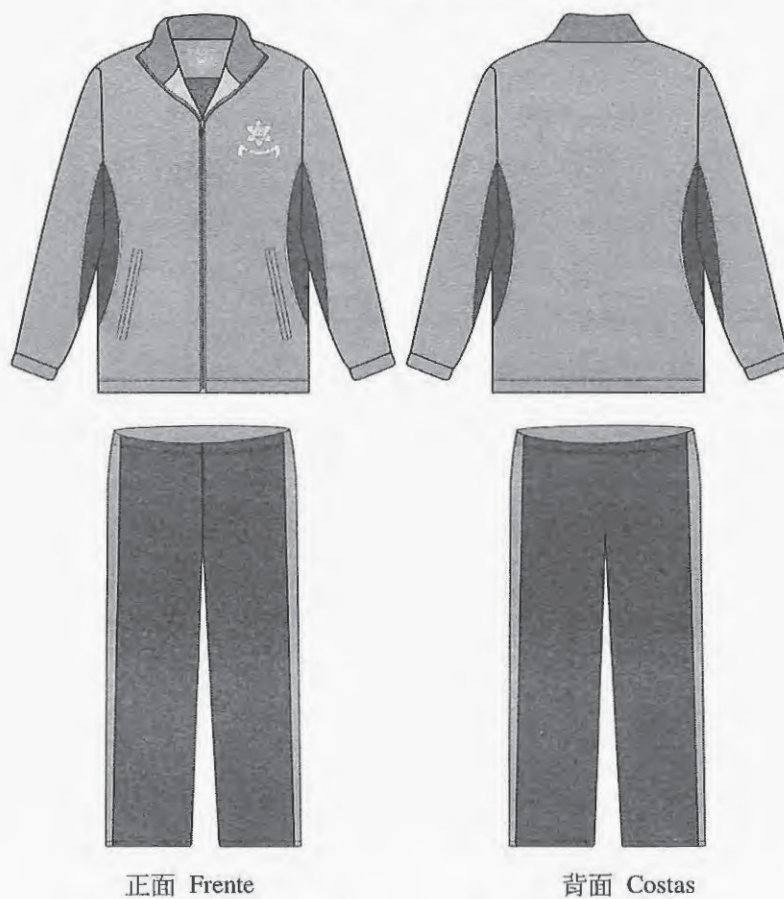

表  
Quadro

工作/訓練服 Uniforme de serviço/ instrução

圖一 工作/訓練服長袖襯衣和褲

Figura 1 Camisa de serviço/ instrução de manga comprida e calças

正面  
Frente

背面  
Costas

正面  
Frente

後面  
Costas

圖二 工作/訓練服短袖上衣

Figura 2 Camisa de serviço / instrução de manga curta

運動服 Uniforme de educação física

圖三 運動服襯衣

Figura 3 Camisola de educação física

圖四 運動套裝

Figura 4 Conjunto de educação física

圖五 運動短褲

Figura 5 Calções de educação física

正面 Frente

背面 Costas

圖六 運動汗衣

Figura 6 Camisola de educação física

正面 Frente

背面 Costas

---