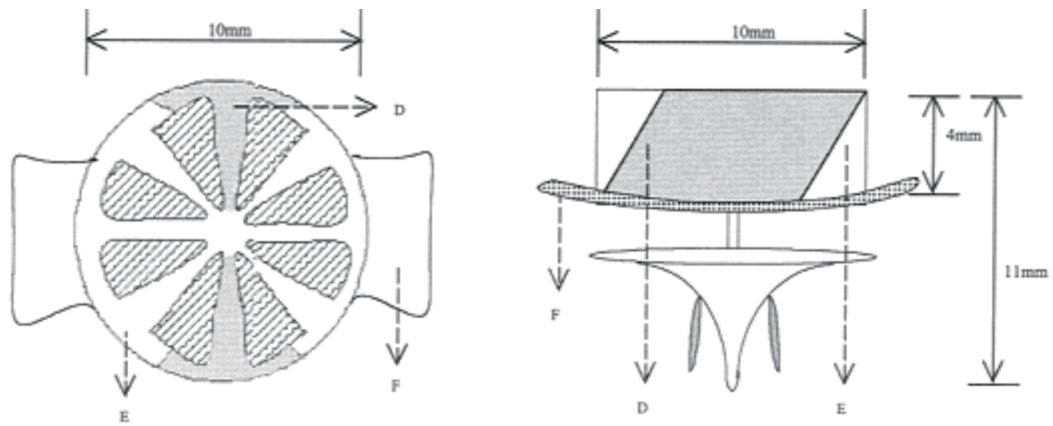

別針直徑：10mm

Diâmetro da roseta: 10mm

厚度：11mm

Espessura: 11mm

絲帶顏色：A—綠 347·B—紫 2597·C—黃 109

Descrição de cores da fita: A - verde 347; B - violeta 2597; C - amarelo 109

式樣二
Modelo 2

金蓮花
Lótus de Ouro

別針直徑：10mm

Diâmetro da roseta: 10mm

厚度：11mm

Espessura: 11mm

絲帶顏色：D—綠 347·E—藍 294·F—黃 109

Descrição de cores da fita: D - verde 347; E - azul 294; F - amarelo 109

式樣三

Modelo 3

銀蓮花

Lótus de Prata

別針直徑：10mm

Diâmetro da roseta: 10mm

厚度：11mm

Espessura: 11mm

絲帶顏色：G—藍 294 · H—紅 193 · I—黃 109

Descrição de cores da fita: G - azul 294; H - vermelho 193; I - amarelo 109

式樣四

Modelo 4

功績勳章

Medalha de mérito

別針直徑: 10mm

Diâmetro da roseta: 10mm

厚度: 11mm

Espessura: 11mm