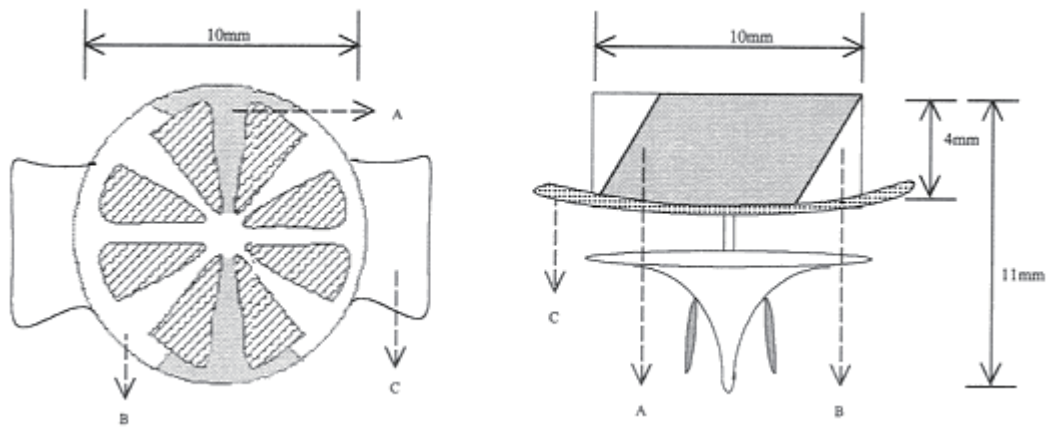

別針直徑：10mm

Diâmetro da roseta: 10mm

厚度：11mm

Espessura: 11mm

絲帶顏色：A—綠 347·B—紫 2597·C—黃 109

Descrição de cores da fita: A - verde 347; B - violeta 2597; C - amarelo 109

式樣二
Modelo 2

金蓮花
Lótus de Ouro

別針直徑：10mm

Diâmetro da roseta: 10mm

厚度：11mm

Espessura: 11mm

絲帶顏色：D—綠 347·E—藍 294·F—黃 109

Descrição de cores da fita: D - verde 347; E - azul 294; F - amarelo 109

式樣三

Modelo 3

銀蓮花

Lótus de Prata

別針直徑：10mm

Diâmetro da roseta: 10mm

厚度：11mm

Espessura: 11mm

絲帶顏色：G—藍 294 · H—紅 193 · I—黃 109

Descrição de cores da fita: G - azul 294; H - vermelho 193; I - amarelo 109

式樣四

Modelo 4

功績勳章

Medalha de mérito

別針直徑: 10mm

Diâmetro da roseta: 10mm

厚度: 11mm

Espessura: 11mm