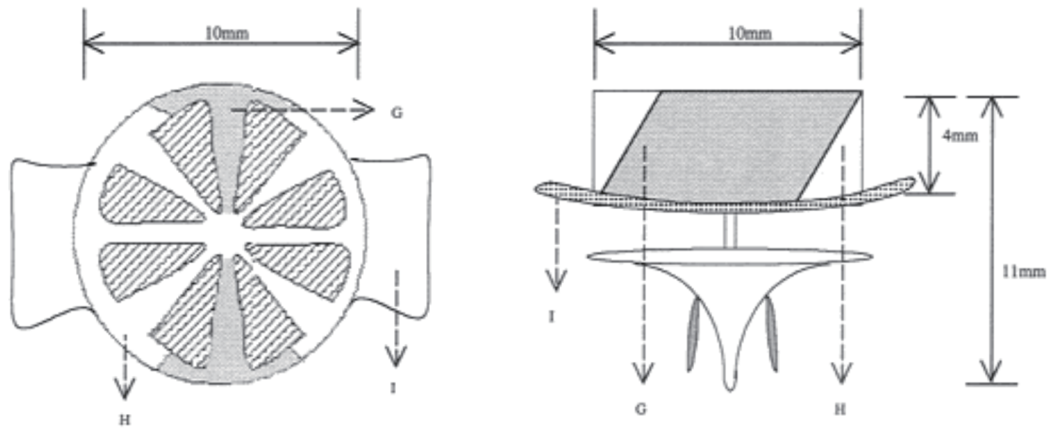

別針直徑：10mm

Diâmetro da roseta: 10mm

厚度：11mm

Espessura: 11mm

絲帶顏色：A—綠 347·B—紫 2597·C—黃 109

Descrição de cores da fita: A - verde 347; B - violeta 2597; C - amarelo 109

式樣二
Modelo 2

金蓮花
Lótus de Ouro

別針直徑：10mm

Diâmetro da roseta: 10mm

厚度：11mm

Espessura: 11mm

絲帶顏色：D—綠 347·E—藍 294·F—黃 109

Descrição de cores da fita: D - verde 347; E - azul 294; F - amarelo 109

式樣三

Modelo 3

銀蓮花

Lótus de Prata

別針直徑：10mm

Diâmetro da roseta: 10mm

厚度：11mm

Espessura: 11mm

絲帶顏色：G—藍 294 · H—紅 193 · I—黃 109

Descrição de cores da fita: G - azul 294; H - vermelho 193; I - amarelo 109

式樣四

Modelo 4

功績勳章

Medalha de mérito

別針直徑: 10mm

Diâmetro da roseta: 10mm

厚度: 11mm

Espessura: 11mm