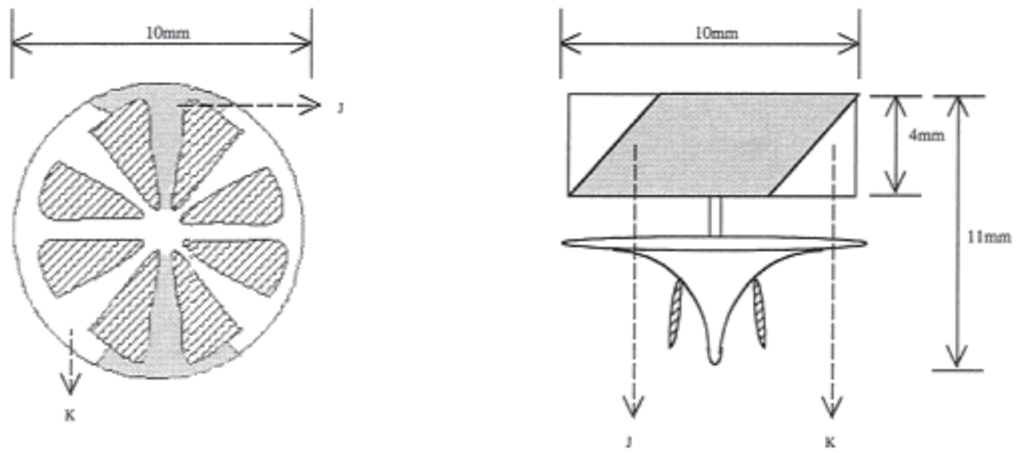

別針直徑：10mm

Diâmetro da roseta: 10mm

厚度：11mm

Espessura: 11mm

絲帶顏色：A—綠 347·B—紫 2597·C—黃 109

Descrição de cores da fita: A - verde 347; B - violeta 2597; C - amarelo 109

式樣二
Modelo 2

金蓮花
Lótus de Ouro

別針直徑：10mm

Diâmetro da roseta: 10mm

厚度：11mm

Espessura: 11mm

絲帶顏色：D—綠 347·E—藍 294·F—黃 109

Descrição de cores da fita: D - verde 347; E - azul 294; F - amarelo 109

式樣三

Modelo 3

銀蓮花

Lótus de Prata

別針直徑：10mm

Diâmetro da roseta: 10mm

厚度：11mm

Espessura: 11mm

絲帶顏色：G—藍 294 · H—紅 193 · I—黃 109

Descrição de cores da fita: G - azul 294; H - vermelho 193; I - amarelo 109

式樣四

Modelo 4

功績勳章

Medalha de mérito

別針直徑: 10mm

Diâmetro da roseta: 10mm

厚度: 11mm

Espessura: 11mm